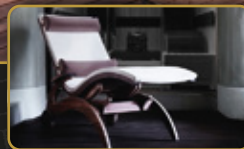

TREFFPUNKT SHOWROOM

Sie mögen schöne Dinge - wir auch! Bei uns finden Sie exklusive Spitzenprodukte und Weltneuheiten für perfektes Wellness in Haus und Garten. Erleben Sie unseren Showroom auf unserer Webseite oder überzeugen Sie sich doch einfach persönlich von der Faszination unserer Wellness-Highlights. Wir versprechen nicht zu viel. Nehmen Sie doch einfach mit uns Kontakt auf!

Inhaber: Herbert Böhmer
Tel.: +49 (0) 9573 7775

www.living-exclusive.de
shop.living-exclusive.de

Friedenslinde 7 - 96250 Ebensfeld