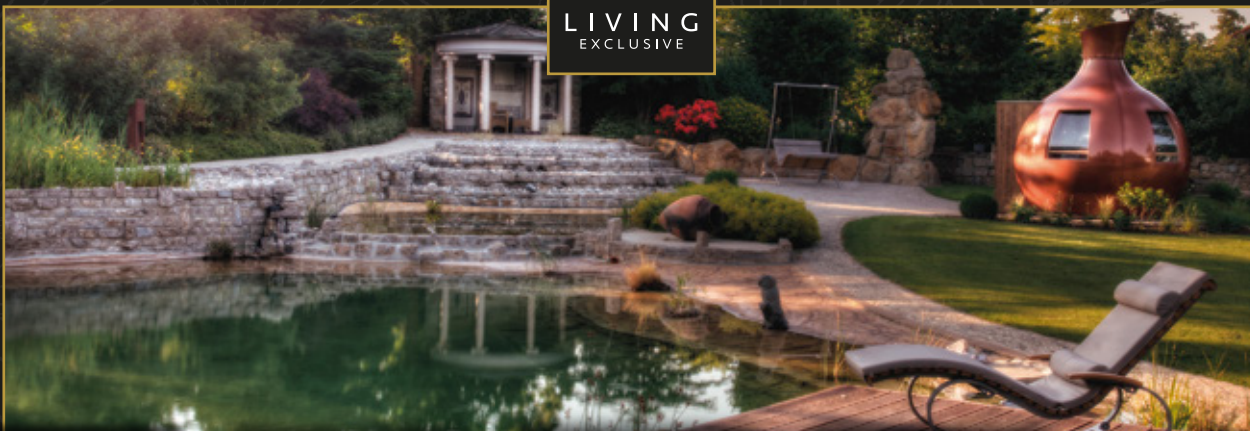

TREFFPUNKT SHOWROOM

Sie mögen schöne Dinge - wir auch! Bei uns finden Sie exklusive Spitzenprodukte und Weltneuheiten für perfektes Wellness in Haus und Garten. Erleben Sie unseren Showroom auf unserer Webseite oder überzeugen Sie sich doch einfach persönlich von der Faszination unserer Wellness-Highlights. Wir versprechen nicht zu viel. Nehmen Sie doch einfach mit uns Kontakt auf!

Inhaber: Herbert Böhmer
Tel.: +49 (0) 9573 7775

www.living-exclusive.de
shop.living-exclusive.de

Friedenslinde 7 - 96250 Ebensfeld